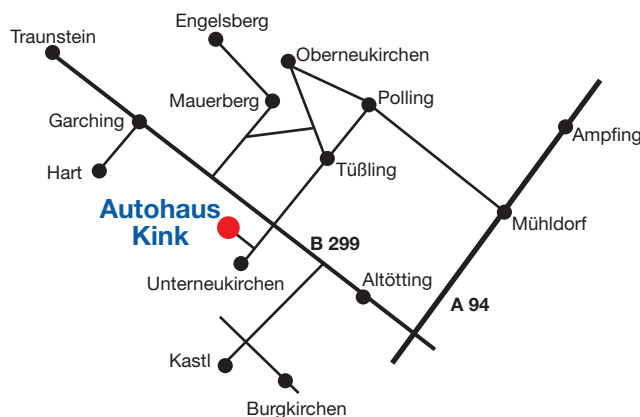

Mo - Fr 07:30 - 12:00 Uhr

13:00 - 17:00 Uhr

Sa 09:00 - 12:00 Uhr

Anfahrtsbeschreibung:

Ausfahrt Unterneukirchen West,
an der Kreuzung biegen Sie rechts ab
auf Tüßlinger Straße
nach 150 m rechts abbiegen auf Maybachstr.